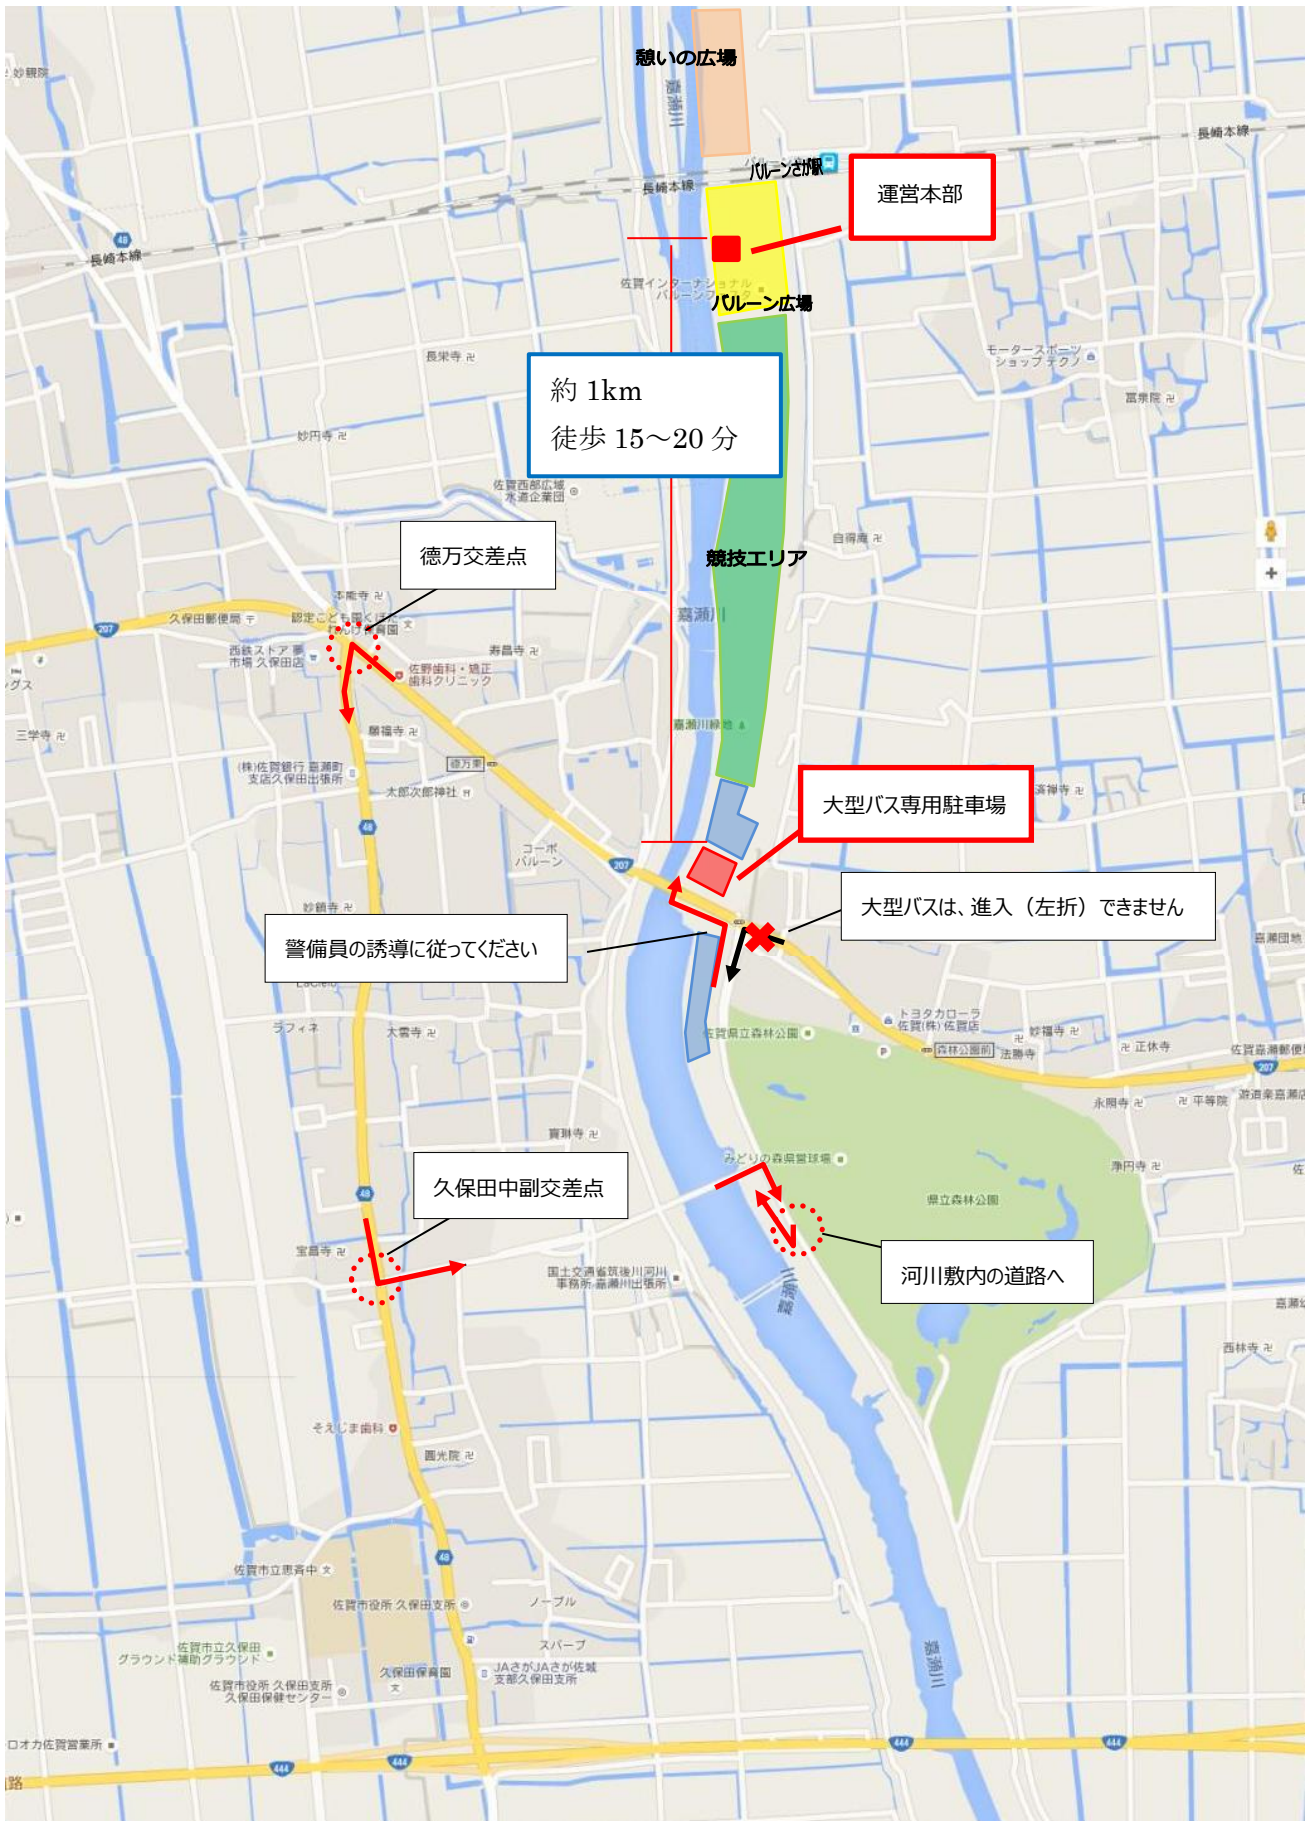

2024佐賀インターナショナルバルーンフェスタ 大型バス進入経路

※会場北の国道34号線からバスの進入はできません。