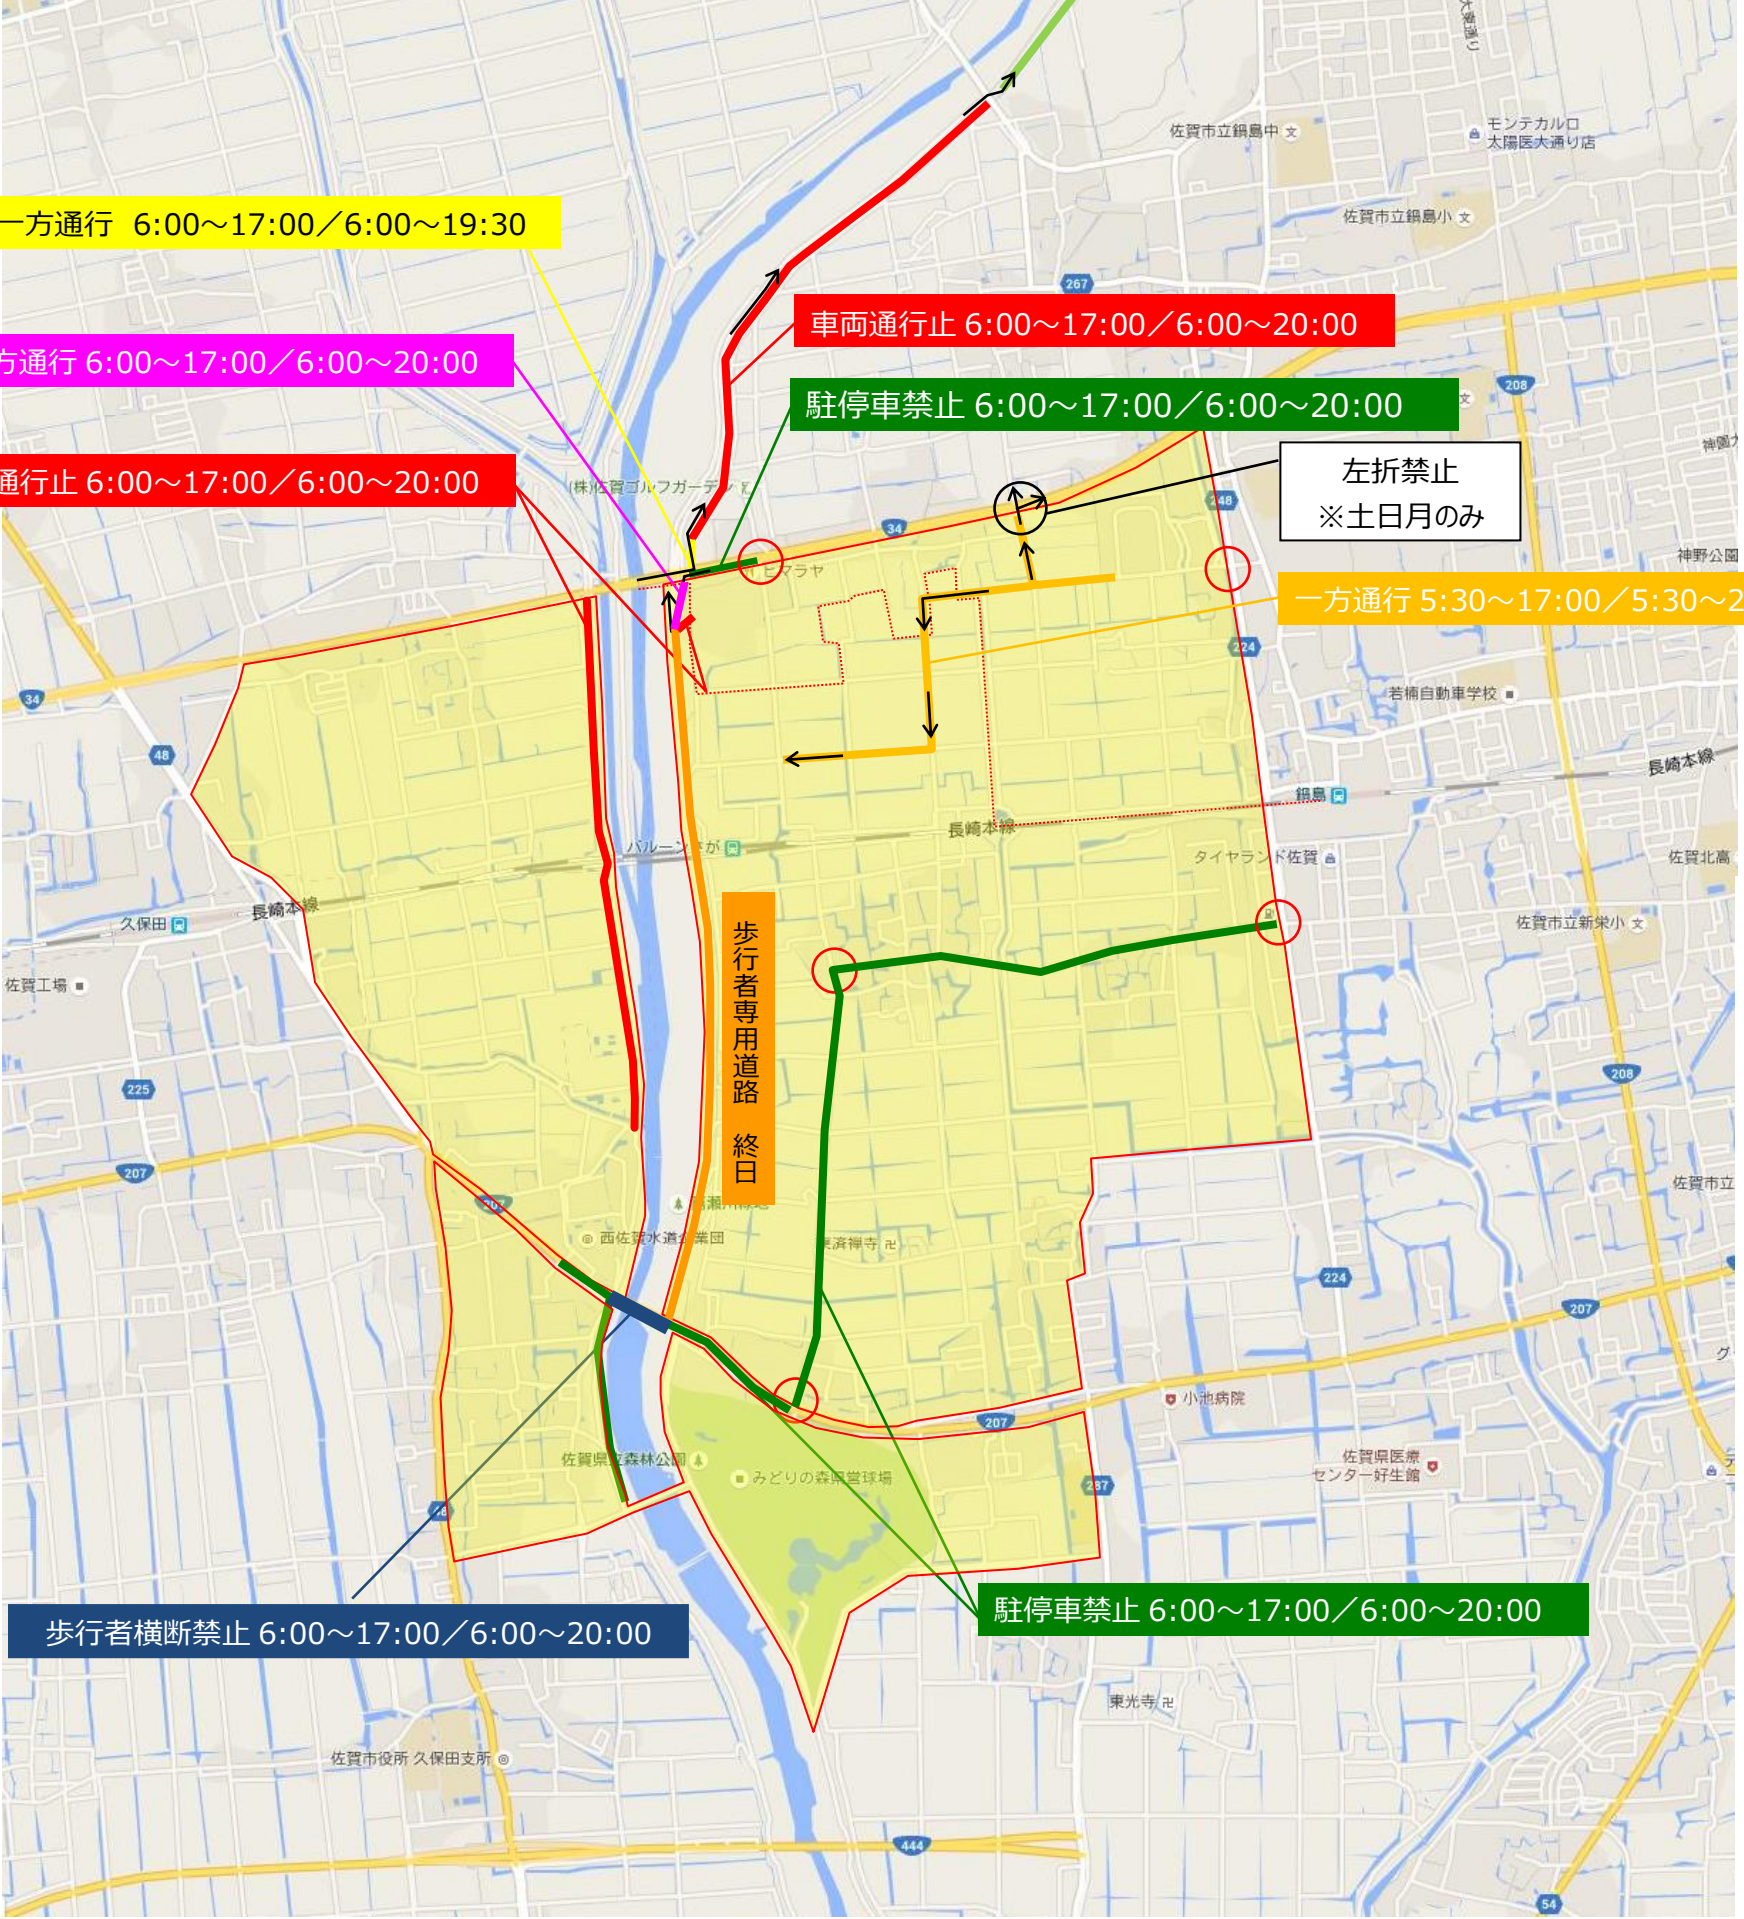

2024佐賀インターナショナルバルーンフェスタ 交通規制区域図

色	内容	10/31(木)~11/2(土)	11/3(日)、4(月・休)
■	歩行者専用道路	終日	終日
■	駐停車禁止	6:00~17:00	6:00~20:00
■	歩行者横断禁止	6:00~17:00	6:00~20:00
■	車両通行止	6:00~17:00	6:00~20:00
■	一方通行	6:00~17:00	6:00~19:30
■	一方通行	6:00~17:00	6:00~20:00
■	一方通行	6:00~17:00	6:00~21:00
色	内容	11/2(土)	11/3(日)、4(月・休)
■	一方通行	5:30~17:00	5:30~20:30

○ …警備員重点配置(土日月)

・駐車禁止規制区域 (競技車両除く)
 ・交通協力区域 ※通行許可証等が必要
 10月31日(木) ~ 11月2日(土) 6:00~17:00
 11月3日(日) ~ 11月4日(月・休) 6:00~20:00